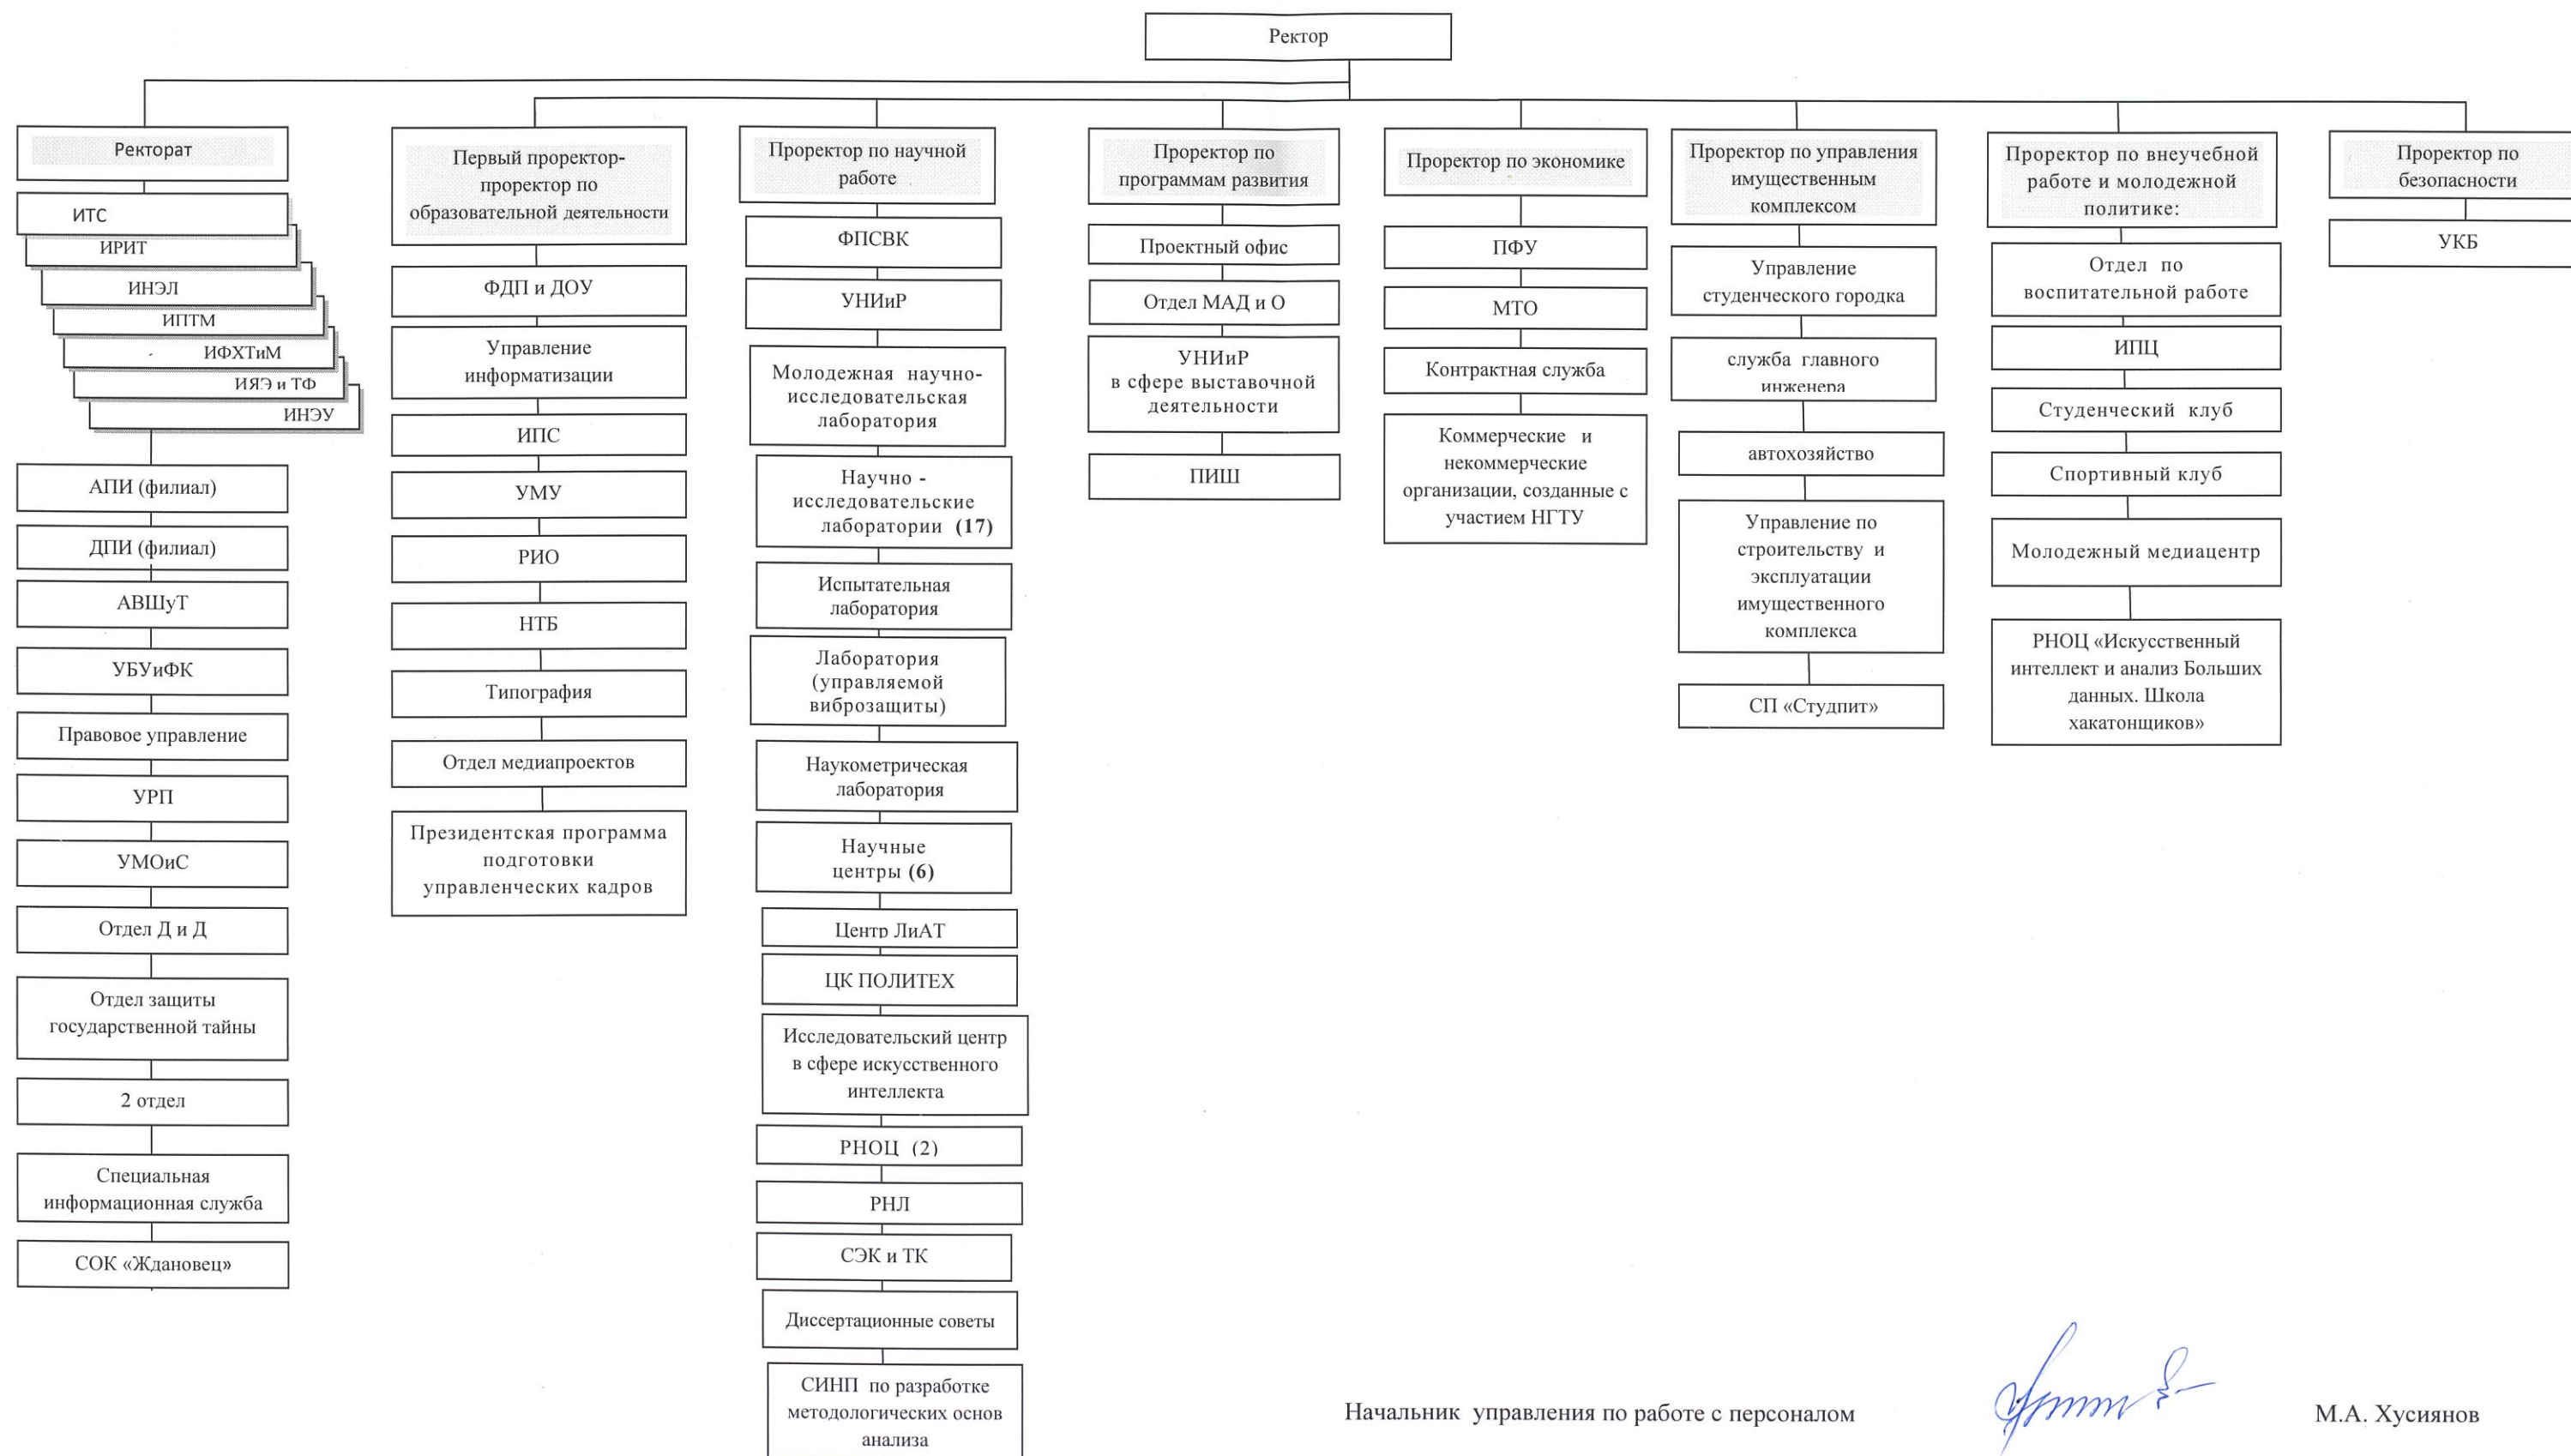

Организационная структура НГТУ

Органы управления

- Конференция работников и обучающихся

- Ученый совет

- Ректор

- Попечительский совет

Начальник управления по работе с персоналом

М.А. Хусиянов